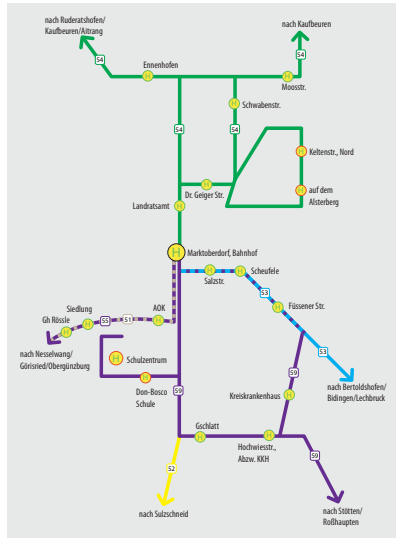

Zeichenerklärung:

- Buslinie
- Bus-Haltestelle
- eingeschränkte Bedienung
- Liniennummer
- Zugstrecke
- Erlebnisbad/Therme/Hallenbad

Information:

RBA Regionalbus Augsburg GmbH
Betrieb 87435 Kempten
Memminger Str. 128
Tel: 0831/59 205 0
Fax: 0831/59 205 29
www.rba-bus.de
Büro Ostallgäu
87600 Kaufbeuren
Therese-Studler-Str.4
Tel: 08341/8095-0
Fax: 08341/8095-50