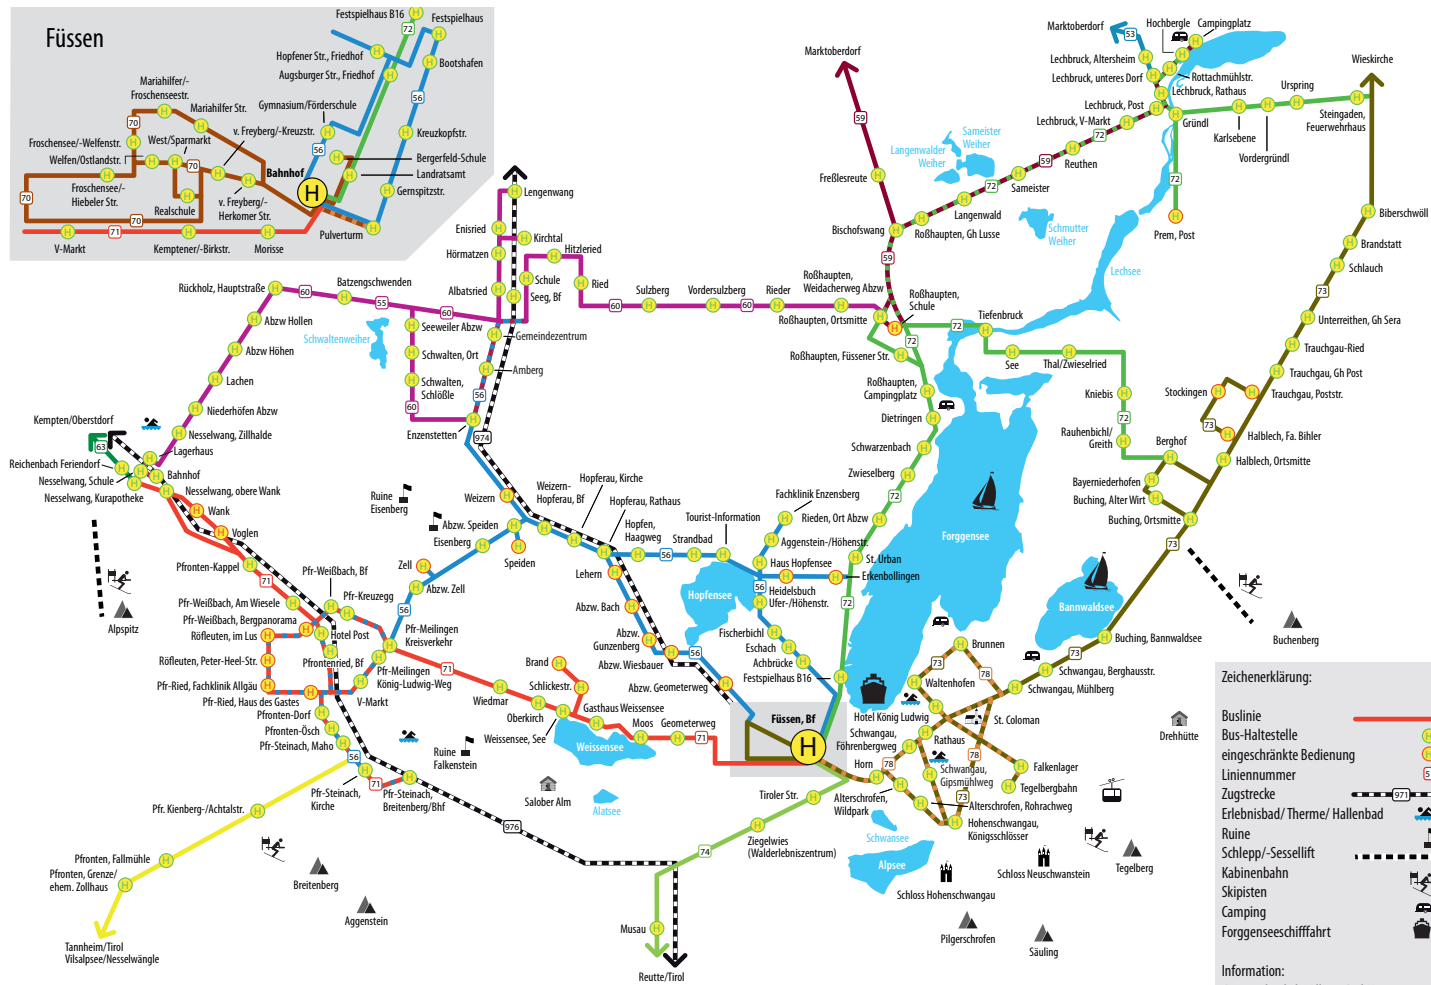

Band 1 Süd

Tübingen nach Tannheim/Nerselwängle

Reutte

**Zeichenerklärung:**

- Buslinie
- Bus-Haltestelle
- eingeschränkte Bedienung
- Liniennummer
- Zugstrecke
- Erlebnisbad/Therme/ Hallenbad
- ▲ Hof Weiber
- ▲ Hof Weiber
- ▲ Hof Weiber

# Füssen

## Zeichenerklärung:

- Buslinie —
- Bus-Haltestelle ●
- eingeschränkte Bedienung ●
- Liniennummer 51
- Zugstrecke
- Erlebnisbad/Therme/ Hallenbad ♫
- Ruine ♠
- Schlepp-/Sessellift ⚡
- Kabinenbahn ⚡
- Skipisten ⚡
- Camping ⛺
- Forgenseeschiffahrt ⚓