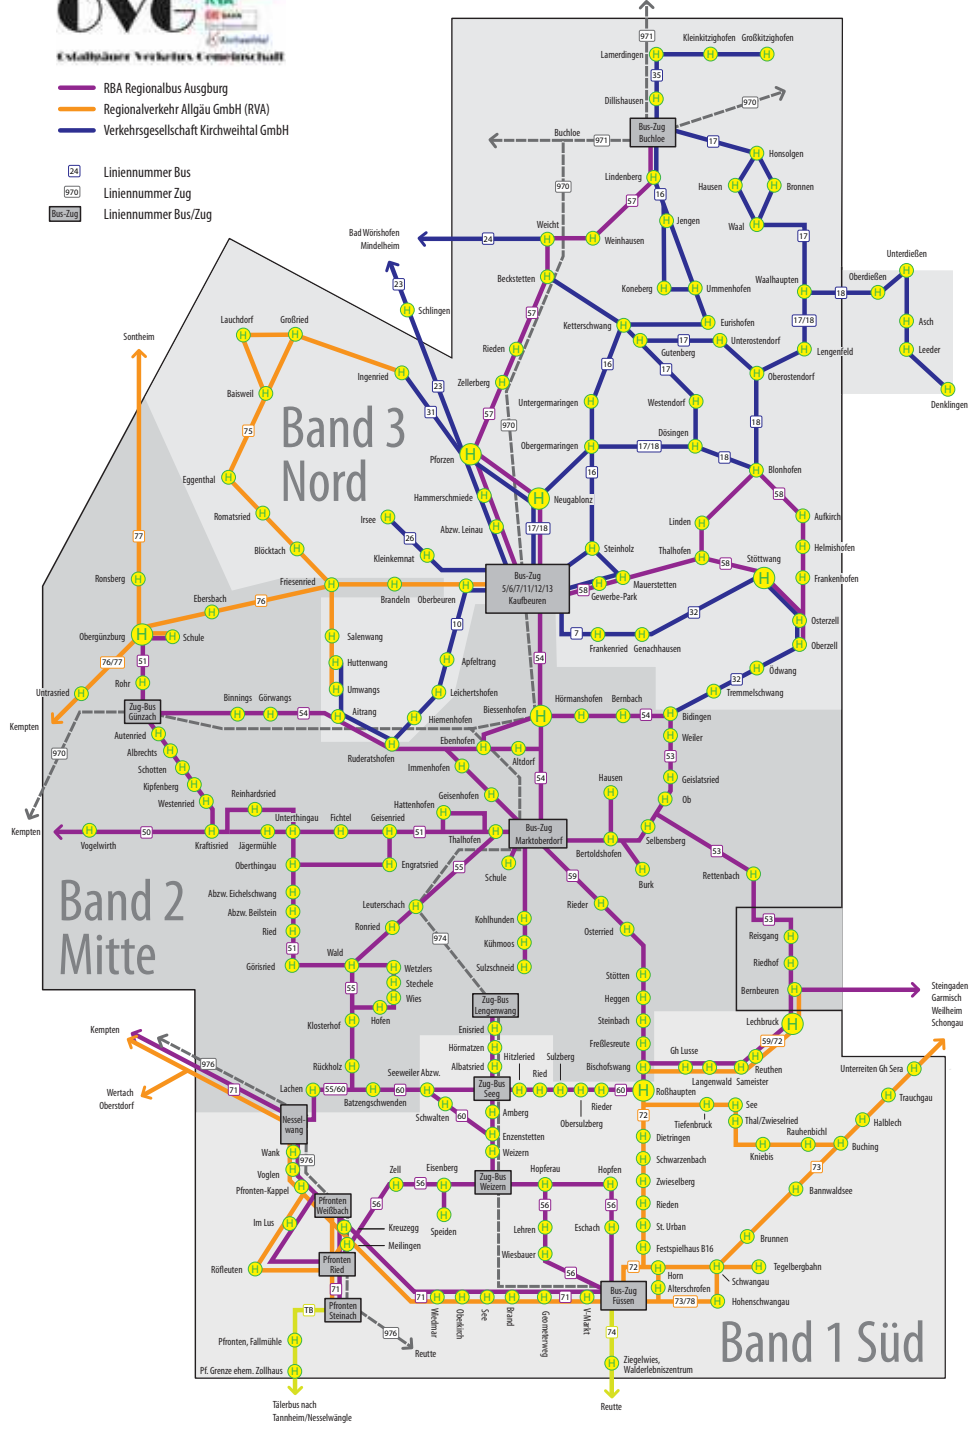

- RBA Regionalbus Augsburg
- Regionalverkehr Allgäu GmbH (RVA)
- Verkehrsgesellschaft Kirchweilthalm GmbH

- 24 Liniennummer Bus
- 970 Liniennummer Zug
- Bus-Zug Liniennummer Bus/Zug

Band 3 Nord

Band 2 Mitte

Band 1 Süd

Tübingen nach Tannheim/Nerselwängle

Reutte

**Zeichenerklärung:**

- Buslinie
- Bus-Haltestelle
- eingeschränkte Bedienung
- Liniennummer
- Zugstrecke
- Erlebnisbad/Therme/ Hallenbad
- ▲ Hof Weiber
- ▲ Hof Weiber
- ▲ Hof Weiber

# Füssen

## Zeichenerklärung:

- Buslinie —
- Bus-Haltestelle ●
- eingeschränkte Bedienung ●
- Liniennummer 51
- Zugstrecke
- Erlebnisbad/Therme/ Hallenbad ♫
- Ruine ♠
- Schlepp-/Sessellift ⚡
- Kabinenbahn ⚡
- Skipisten ⚡
- Camping ⛺
- Forgenseeschiffahrt ⚓