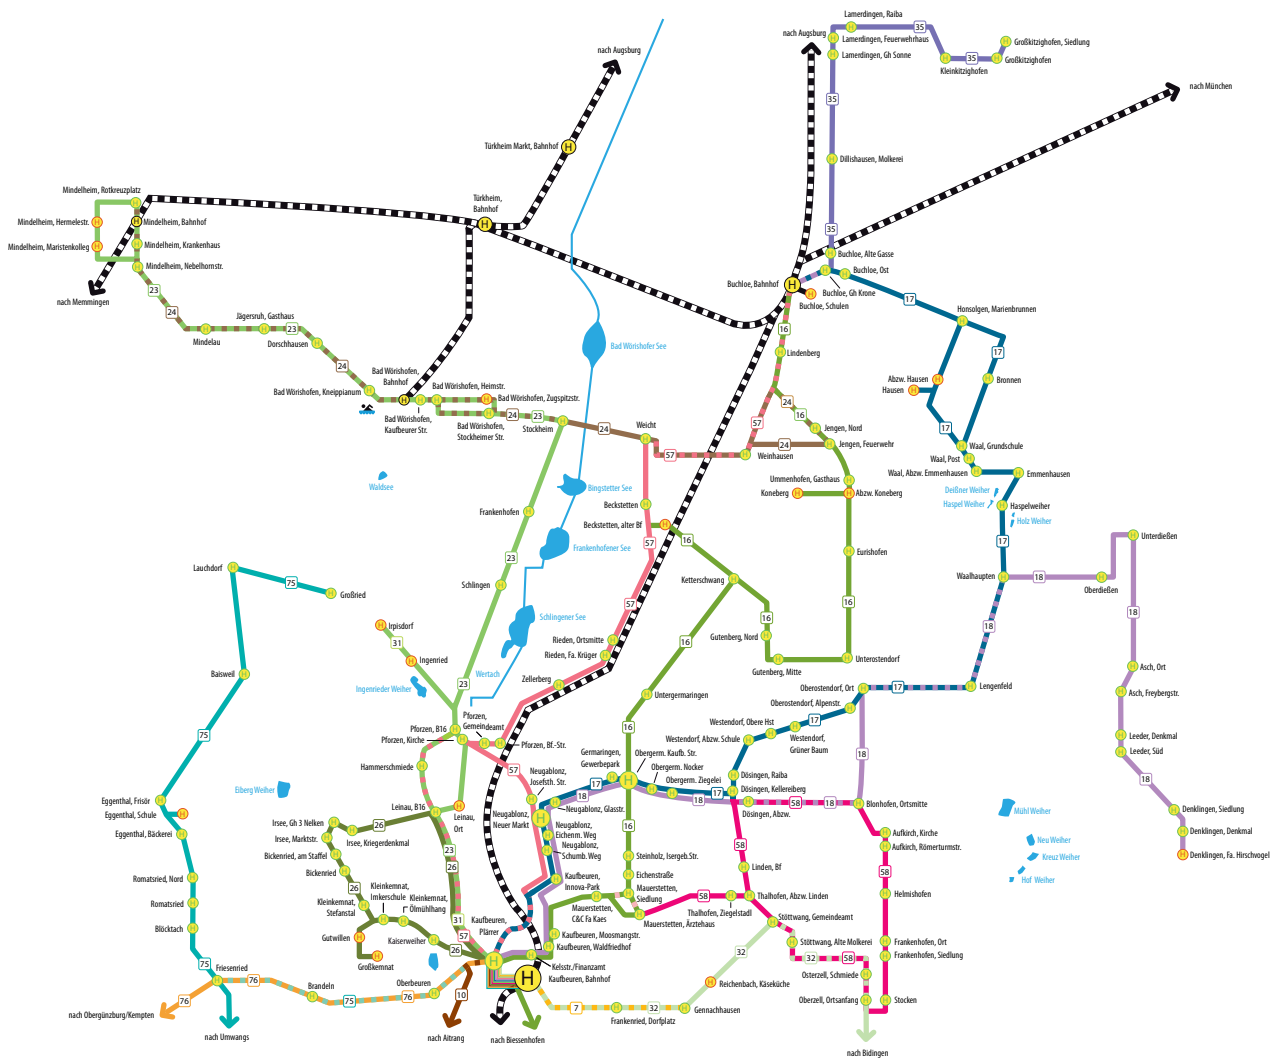

- RBA Regionalbus Augsburg
- Regionalverkehr Allgäu GmbH (RVA)
- Verkehrsgesellschaft Kirchweilthalm GmbH

- 24 Liniennummer Bus
- 970 Liniennummer Zug
- Bus-Zug Liniennummer Bus/Zug

Band 3 Nord

Band 2 Mitte

Band 1 Süd

Tübingen nach Tannheim/Nerselwängle

Reutte

**Zeichenerklärung:**

- Buslinie
- Bus-Haltestelle
- eingeschränkte Bedienung
- Liniennummer
- Zugstrecke
- Erlebnisbad/Therme/ Hallenbad
- ▲ Hof Weiber
- ▲ Hof Weiber
- ▲ Hof Weiber

# Füssen

## Zeichenerklärung:

- Buslinie —
- Bus-Haltestelle ●
- eingeschränkte Bedienung ●
- Liniennummer 51
- Zugstrecke
- Erlebnisbad/Therme/ Hallenbad ♫
- Ruine ♠
- Schlepp-/Sessellift ⚡
- Kabinenbahn ⚡
- Skipisten ⚡
- Camping ⛺
- Forgenseeschiffahrt ⚓