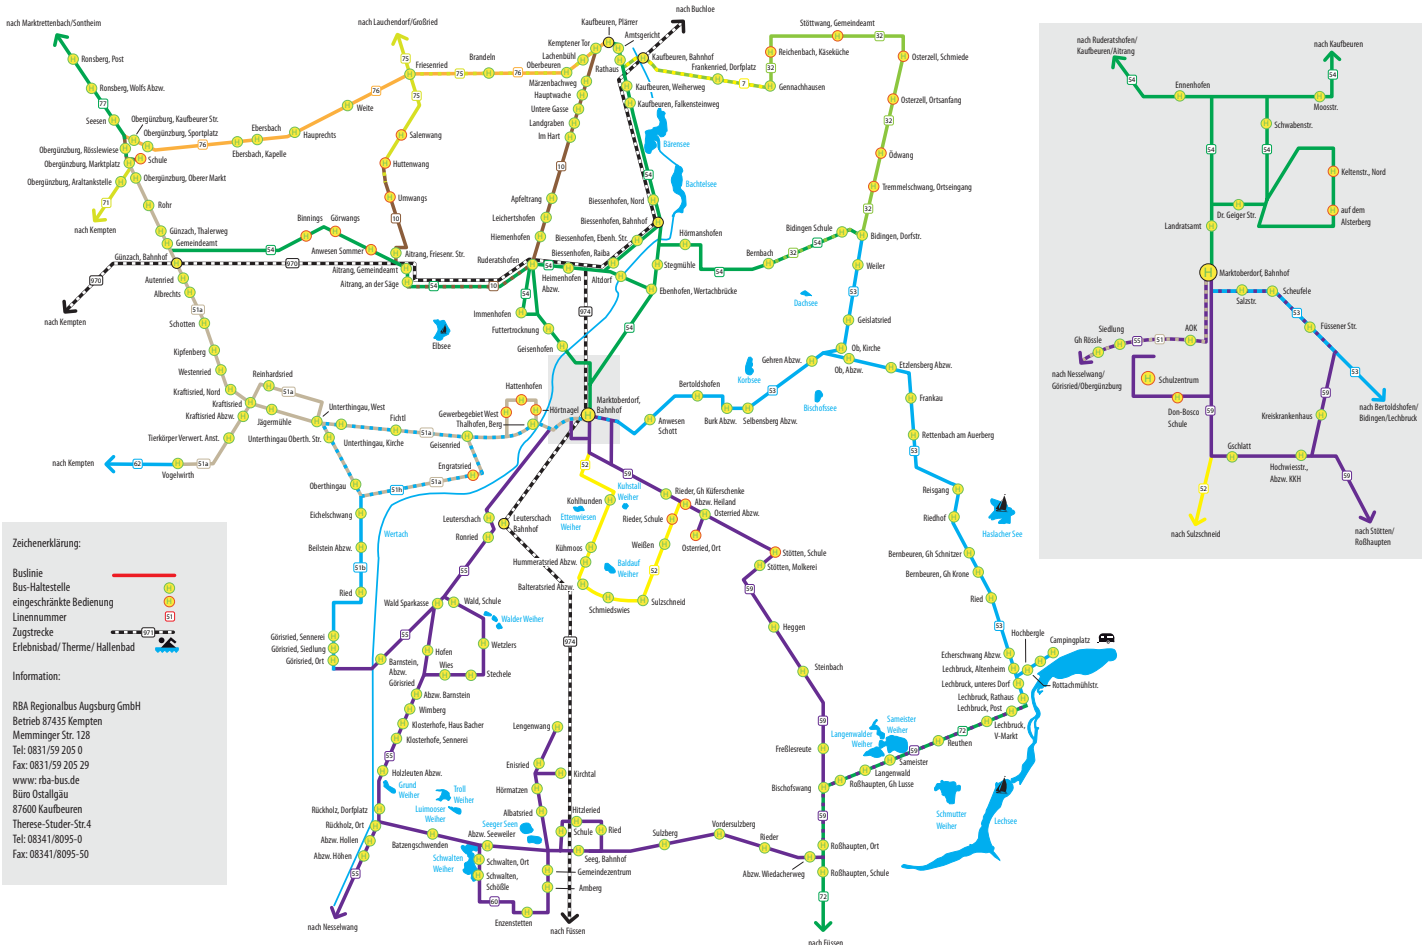

Zeichenerklärung:

- Buslinie
- Bus-Haltestelle
- eingeschränkte Bedienung
- Liniennummer
- Zugstrecke
- Erlebnisbad/Therme/Hallenbad

Information:

RBA Regionalbus Augsburg GmbH
Betrieb 87435 Kempten
Memminger Str. 128
Tel: 0831/59 205 0
Fax: 0831/59 205 29
www.rba-bus.de
Büro Ostallgäu
87600 Kaufbeuren
Therese-Studler-Str.4
Tel: 08341/8095-0
Fax: 08341/8095-50